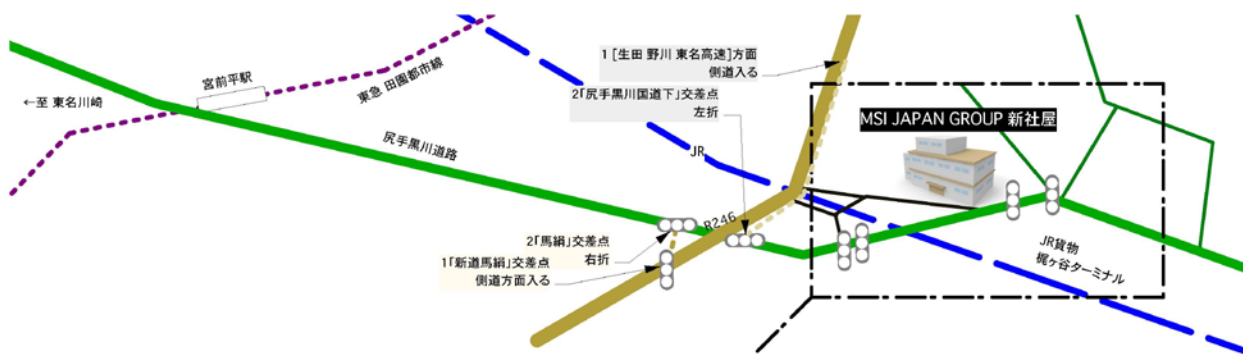

夏季研修アルバイト募集要項

1. 【募集対象】
2. ・ 大学、大学院、高等専門学校等に在学中の方。
   - ・ 2018年5月現在、各種専門学校の音響系コース2年生の方。
3. 上記いずれかのうち、将来コンサートツアーなどの音響スタッフを目指す方。
4. 【募集期間】 2018年6月1日～2018年9月30日の期間で、最長3ヶ月間。
   個別スケジュールに対応します。
5. 【勤務地】 MSI JAPAN 東京 梶ヶ谷倉庫など
6. 【職種】 一般的なPA業務及びMSI JAPAN 東京倉庫内にて、音響機材のスタンバイ、機材の積み降ろし、バラシを弊社スタッフの指示で手伝ってもらいます。
7. 【勤務時間】 11時～19時のシフト制 休憩1時間
   学生の方は個別のスケジュールに対応します。
8. 【待遇】 時給960円～
   但し、150km以上離れた現場での勤務の場合、別途定める日給計算を適用。
   (現場勤務日：日給7,000円、移動日：3,500円)
   通勤交通費は1日上限2,000円まで、実費支給となります。(勤務形態により考慮)

【履歴書送付先】 下記宛まで顔写真入り履歴書を送付して下さい。 ※応募締切：6/15 必着

〒216-0034 川崎市宮前区梶ヶ谷3-1

(株) エムエスアイジャパン東京 アルバイト採用係 宛

〒216-0034 神奈川県川崎市宮前区梶ヶ谷3-1
MSI JAPAN 東京 TEL)044-888-8876
AUDIO BRAINS TEL)044-888-6761
MARTIN AUDIO JAPAN TEL)044-888-6765

【倉庫へお越しの場合】

【東急田園都市線 豊沼駅と梶ヶ谷駅】
◎東急バス 梶01系統
「梶ヶ谷5丁目」バス停下車(徒歩5分)

【東急田園都市線 宮前平駅】

◎川崎市営バス 城11系統
(JR南武線 武蔵新城からも、お越し頂けます)
◎東急バス 宮01/02系統
「金山」バス停下車(徒歩1分)

【東名川崎IC R246よりお車で越しの方】

尻手黒川道路より、高架をそのまま抜けてお越し下さい。

【野川 武蔵小杉方面よりお車で越しの方】

中央分離帯がある為、尻手黒川道路より直接右折進入できません。
一度通り過ぎ、高架を超えた先、「馬絹神社前」交差点の信号を右折、
その先も右折し、高架を抜けて更に道なりに右折してお越し下さい。

弊社の大きなロゴが目印です。