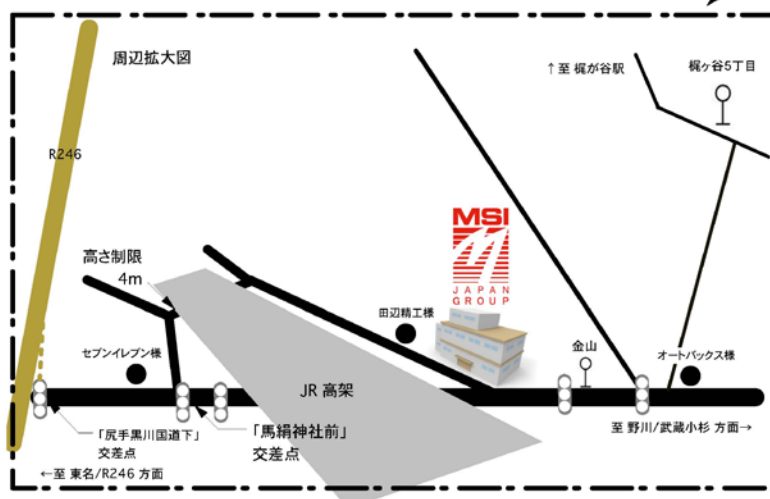

夏季研修アルバイト募集要項

1. 【募集対象】
2. ・ 大学、大学院、高等専門学校等に在学中の方。
   - ・ 2018年5月現在、各種専門学校の音響系コース2年生の方。
3. 上記いずれかのうち、将来コンサートツアーなどの音響スタッフを目指す方。
4. 【募集期間】 2018年6月1日～2018年9月30日の期間で、最長3ヶ月間。
   個別スケジュールに対応します。
5. 【勤務地】 MSI JAPAN 東京 梶ヶ谷倉庫など
6. 【職種】 一般的なPA業務及びMSI JAPAN 東京倉庫内にて、音響機材のスタンバイ、機材の積み降ろし、バラシを弊社スタッフの指示で手伝ってもらいます。
7. 【勤務時間】 11時～19時のシフト制 休憩1時間
   学生の方は個別のスケジュールに対応します。
8. 【待遇】 時給960円～
   但し、150km以上離れた現場での勤務の場合、別途定める日給計算を適用。
   (現場勤務日：日給7,000円、移動日：3,500円)
   通勤交通費は1日上限2,000円まで、実費支給となります。(勤務形態により考慮)

【履歴書送付先】 下記宛まで顔写真入り履歴書を送付して下さい。 ※応募締切：6/15 必着

〒216-0034 川崎市宮前区梶ヶ谷3-1

(株) エムエスアイジャパン東京 アルバイト採用係 宛

〒216-0034 神奈川県川崎市宮前区梶ヶ谷3-1
MSI JAPAN 東京 TEL)044-888-8876
AUDIO BRAINS TEL)044-888-6761
MARTIN AUDIO JAPAN TEL)044-888-6765

【倉庫へお越しの場合】

【東急田園都市線 豊沼駅と梶ヶ谷駅】
◎東急バス 梶01系統
「梶ヶ谷5丁目」バス停下車(徒歩5分)

【東急田園都市線 宮前平駅】

◎川崎市営バス 城11系統
(JR南武線 武蔵新城からも、お越し頂けます)
◎東急バス 宮01/02系統
「金山」バス停下車(徒歩1分)

【東名川崎IC R246よりお車で越しの方】

尻手黒川道路より、高架をそのまま抜けてお越し下さい。

【野川 武蔵小杉方面よりお車で越しの方】

中央分離帯がある為、尻手黒川道路より直接右折進入できません。
一度通り過ぎ、高架を超えた先、「馬絹神社前」交差点の信号を右折、
その先も右折し、高架を抜けて更に道なりに右折してお越し下さい。

弊社の大きなロゴが目印です。