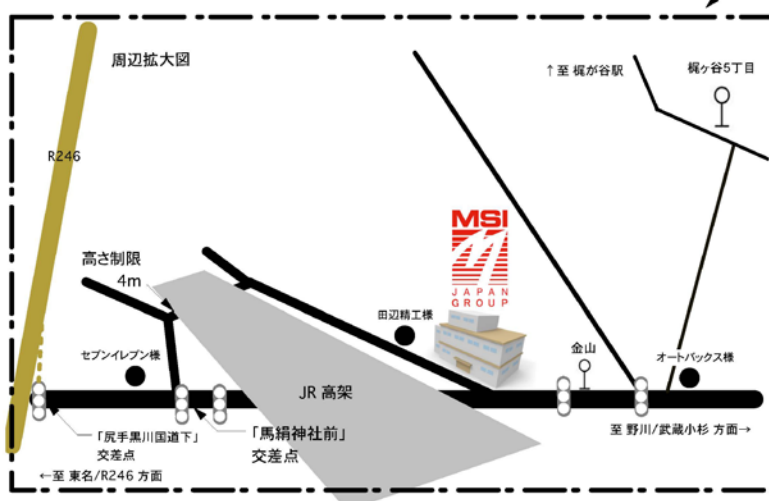

春季研修アルバイト募集要項

- 【募集対象】
- ・ 大学、大学院、高等専門学校等に在学中の方。
 - ・ 2018年2月現在、各種専門学校の音響系コース1年生の方。
- 上記いずれかのうち、将来コンサートツアーなどの音響スタッフを目指す方。
- 【募集期間】 2018年2月1日～2018年5月31日の期間で、最長3ヶ月間。
個別スケジュールに対応します。
- 【勤務地】 MSI JAPAN 東京 梶ヶ谷倉庫など
- 【職種】 一般的なPA業務及びMSI JAPAN 東京倉庫内にて、音響機材のスタンバイ、機材の積み降ろし、バラシを弊社スタッフの指示で手伝っていただきます。
- 【勤務時間】 11時～19時のシフト制 休憩1時間
学生の方は個別のスケジュールに対応します。
- 【待遇】 時給960円～
但し、150km以上離れた現場での勤務の場合、別途定める日給計算を適用。
(現場勤務日：日給7,000円、移動日：3,500円)
通勤交通費は1日上限2,000円まで、実費支給となります。(勤務形態により考慮)

【履歴書送付先】 下記宛まで顔写真入り履歴書を送付して下さい。 ※応募締切：2/9 必着

〒216-0034 川崎市宮前区梶ヶ谷3-1

(株) エムエスアイジャパン東京 アルバイト採用係 宛

〒216-0034 神奈川県川崎市宮前区梶ヶ谷3-1
MSI JAPAN 東京 TEL)044-888-8876
AUDIO BRAINS TEL)044-888-6761
MARTIN AUDIO JAPAN TEL)044-888-6765

【倉庫へお越しの場合】

【東急田園都市線 豊沼駅と梶ヶ谷駅】
◎東急バス 梶01系統
「梶ヶ谷5丁目」バス停下車(徒歩5分)

【東急田園都市線 宮前平駅】

◎川崎市営バス 城11系統
(JR南武線 武蔵新城からも、お越し頂けます)
◎東急バス 宮01/02系統
「金山」バス停下車(徒歩1分)

【東名川崎IC R246よりお車で越しの方】

尻手黒川道路より、高架をそのまま抜けてお越し下さい。

【野川 武蔵小杉方面よりお車で越しの方】

中央分離帯がある為、尻手黒川道路より直接右折進入できません。
一度通り過ぎ、高架を超えた先、「馬絹神社前」交差点の信号を右折、
その先も右折し、高架を抜けて更に道なりに右折してお越し下さい。

弊社の大きなロゴが目印です。