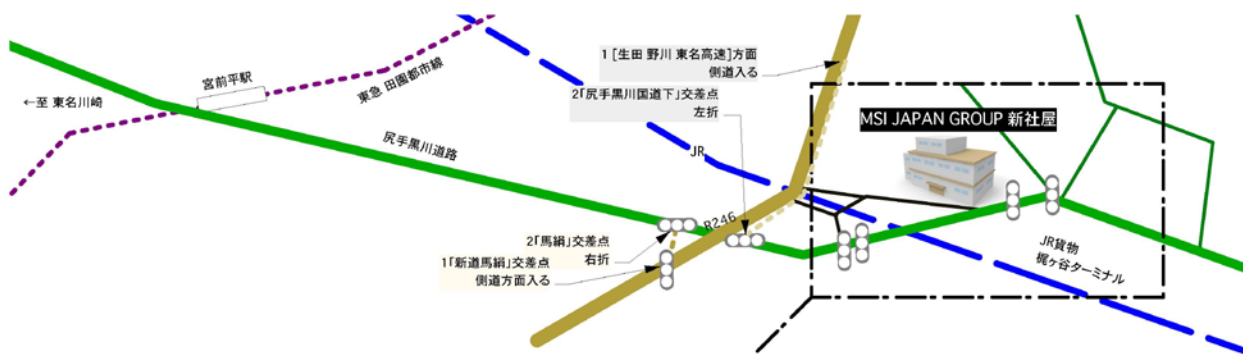

春季研修アルバイト募集要項

1. 【募集対象】
2. ・ 大学、大学院、高等専門学校等に在学中の方。
   - ・ 2018年2月現在、各種専門学校の音響系コース1年生の方。
3. 上記いずれかのうち、将来コンサートツアーなどの音響スタッフを目指す方。
4. 【募集期間】 2018年2月1日～2018年5月31日の期間で、最長3ヶ月間。
   個別スケジュールに対応します。
5. 【勤務地】 MSI JAPAN 東京 梶ヶ谷倉庫など
6. 【職種】 一般的なPA業務及びMSI JAPAN 東京倉庫内にて、音響機材のスタンバイ、機材の積み降ろし、バラシを弊社スタッフの指示で手伝っていただきます。
7. 【勤務時間】 11時～19時のシフト制 休憩1時間
   学生の方は個別のスケジュールに対応します。
8. 【待遇】 時給960円～
   但し、150km以上離れた現場での勤務の場合、別途定める日給計算を適用。
   (現場勤務日：日給7,000円、移動日：3,500円)
   通勤交通費は1日上限2,000円まで、実費支給となります。(勤務形態により考慮)

【履歴書送付先】 下記宛まで顔写真入り履歴書を送付して下さい。 ※応募締切：2/9 必着

〒216-0034 川崎市宮前区梶ヶ谷3-1

(株) エムエスアイジャパン東京 アルバイト採用係 宛

〒216-0034 神奈川県川崎市宮前区梶ヶ谷3-1
MSI JAPAN 東京 TEL)044-888-8876
AUDIO BRAINS TEL)044-888-6761
MARTIN AUDIO JAPAN TEL)044-888-6765

【倉庫へお越しの場合】

【東急田園都市線 豊沼駅と梶ヶ谷駅】
◎東急バス 梶01系統
「梶ヶ谷5丁目」バス停下車(徒歩5分)

【東急田園都市線 宮前平駅】

◎川崎市営バス 城11系統
(JR南武線 武蔵新城からも、お越し頂けます)
◎東急バス 宮01/02系統
「金山」バス停下車(徒歩1分)

【東名川崎IC R246よりお車で越しの方】

尻手黒川道路より、高架をそのまま抜けてお越し下さい。

【野川 武蔵小杉方面よりお車で越しの方】

中央分離帯がある為、尻手黒川道路より直接右折進入できません。
一度通り過ぎ、高架を超えた先、「馬絹神社前」交差点の信号を右折、
その先も右折し、高架を抜けて更に道なりに右折してお越し下さい。

弊社の大きなロゴが目印です。