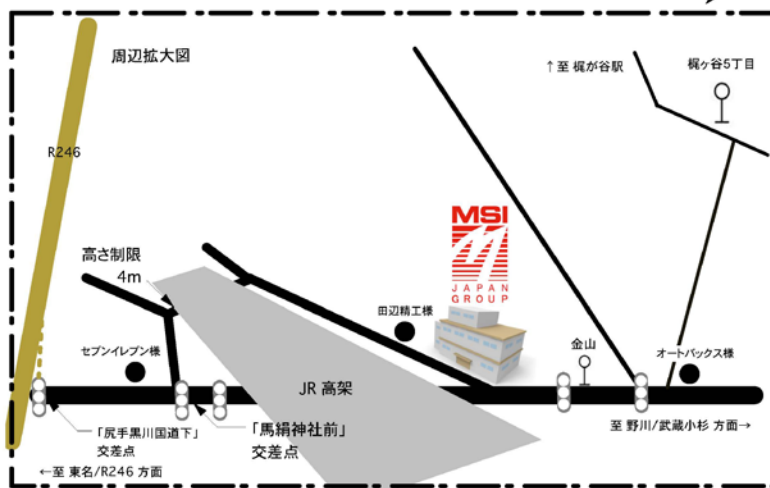

オーディオブレインズ技術職 募集要項

- 【募集対象】
  - ・高卒以上、年齢不問。以下の経験を有する方。
  - ＊電気製品の修理やアフターサービスの経験。
  - ＊基本的なPCの操作、Word・Excelの入力ができる方。
- 【業務内容】 取り扱い音響機器製品のメンテナンス、およびアフターサービス業務など
- 【勤務地】 MSI JAPAN 東京 梶ヶ谷倉庫 2F オーディオブレインズ事務所
- 【休日】 土・日・祝 夏季及び年末年始休暇あり
- 【勤務時間】 9:30 ~ 18:30 休憩1時間
- 【待遇】

  想定年収 320万円 ~ 450万円 (みなし残業月40時間を含む)

  当社規定により能力及び経験を考慮し決定。通勤交通費全額支給。賞与年2回
  給与改定年1回。各種保険完備。業績に応じ決算賞与支給の可能性あり
- 【その他】 採用後、3ヵ月間は試用期間として契約社員雇用を経て、正社員登用となる。
- 【履歴書送付先】 下記宛まで顔写真入り履歴書を送付して下さい。

〒216-0034 川崎市宮前区梶ヶ谷 3-1

(株)オーディオブレインズ 技術職中途採用係 宛

〒216-0034 神奈川県川崎市宮前区梶ヶ谷3-1
MSI JAPAN 東京 TEL)044-888-8876
AUDIO BRAINS TEL)044-888-6761
MARTIN AUDIO JAPAN TEL)044-888-6765

【倉庫へお越しの場合】
【東急田園都市線 豊沼駅と梶ヶ谷駅】
◎東急バス 梶01系統
「梶ヶ谷5丁目」バス停下車(徒歩5分)

【東急田園都市線 宮前平駅】
◎川崎市営バス 城11系統
(JR南武線 武蔵新城からも、お越し頂けます)
◎東急バス 宮01/02系統
「金山」バス停下車(徒歩1分)

【東名川崎IC R246よりお車でお越しの方】
尻手黒川道路より、高架をそのまま抜けてお越し下さい。

【野川 武蔵小杉方面よりお車でお越しの方】
中央分離帯がある為、尻手黒川道路より直接右折進入できません。
一度通り過ぎ、高架を超えた先、「馬絹神社前」交差点の信号を右折、
その先も右折し、高架を抜けて更に道なりに右折してお越し下さい。

弊社の大きなロゴが目印です。