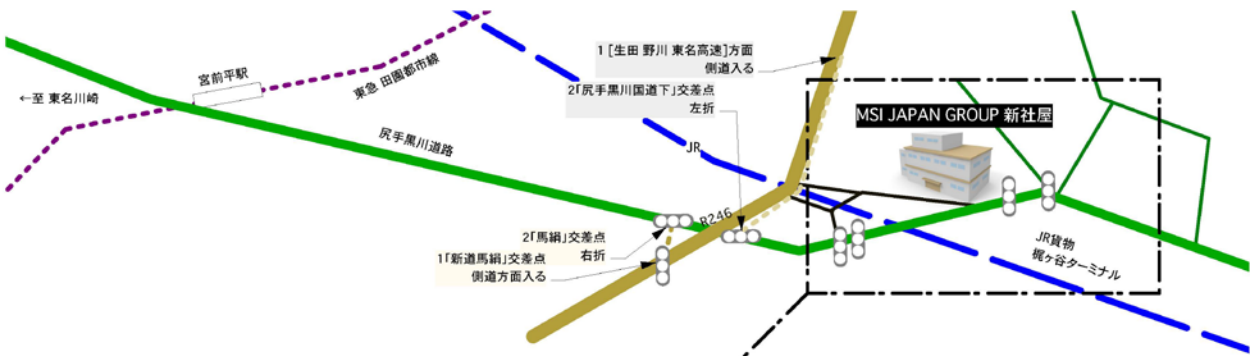

オーディオブレインズ技術職 募集要項

- 【募集対象】
  - ・高卒以上、年齢不問。以下の経験を有する方。
  - ＊電気製品の修理やアフターサービスの経験。
  - ＊基本的なPCの操作、Word・Excelの入力ができる方。
- 【業務内容】 取り扱い音響機器製品のメンテナンス、およびアフターサービス業務など
- 【勤務地】 MSI JAPAN 東京 梶ヶ谷倉庫 2F オーディオブレインズ事務所
- 【休日】 土・日・祝 夏季及び年末年始休暇あり
- 【勤務時間】 9:30 ~ 18:30 休憩1時間
- 【待遇】

  想定年収 320万円 ~ 450万円 (みなし残業月40時間を含む)

  当社規定により能力及び経験を考慮し決定。通勤交通費全額支給。賞与年2回
  給与改定年1回。各種保険完備。業績に応じ決算賞与支給の可能性あり
- 【その他】 採用後、3ヵ月間は試用期間として契約社員雇用を経て、正社員登用となる。
- 【履歴書送付先】 下記宛まで顔写真入り履歴書を送付して下さい。

〒216-0034 川崎市宮前区梶ヶ谷 3-1

(株)オーディオブレインズ 技術職中途採用係 宛

〒216-0034 神奈川県川崎市宮前区梶ヶ谷3-1
MSI JAPAN 東京 TEL)044-888-8876
AUDIO BRAINS TEL)044-888-6761
MARTIN AUDIO JAPAN TEL)044-888-6765

【倉庫へお越しの場合】
【東急田園都市線 豊沼駅と梶ヶ谷駅】
◎東急バス 梶01系統
「梶ヶ谷5丁目」バス停下車(徒歩5分)

【東急田園都市線 宮前平駅】
◎川崎市営バス 城11系統
(JR南武線 武蔵新城からも、お越し頂けます)
◎東急バス 宮01/02系統
「金山」バス停下車(徒歩1分)

【東名川崎IC R246よりお車でお越しの方】
尻手黒川道路より、高架をそのまま抜けてお越し下さい。

【野川 武蔵小杉方面よりお車でお越しの方】
中央分離帯がある為、尻手黒川道路より直接右折進入できません。
一度通り過ぎ、高架を超えた先、「馬絹神社前」交差点の信号を右折、
その先も右折し、高架を抜けて更に道なりに右折してお越し下さい。

弊社の大きなロゴが目印です。